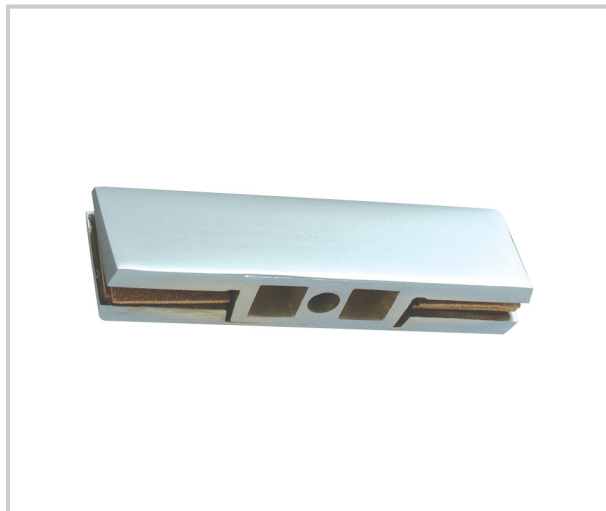

PENTURE BASSE DE MIROITERIE BROGSER

Pour porte verre épaisseur 10 mm
Avec cache chromé brillant.

Référence	Unité de vente
310401005700	L'unité