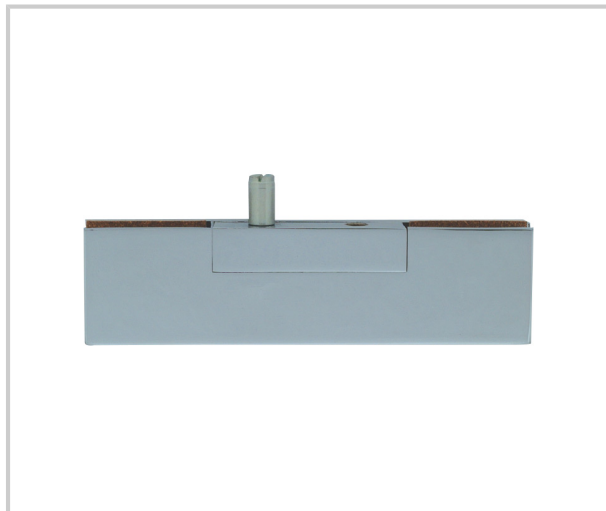

PENTURE DE MIROITERIE

BROGSER

Penture haute
Pour porte verre épaisseur 10 mm
Avec cache chromé brillant.

Référence	Unité de vente
310401005600	L'unité