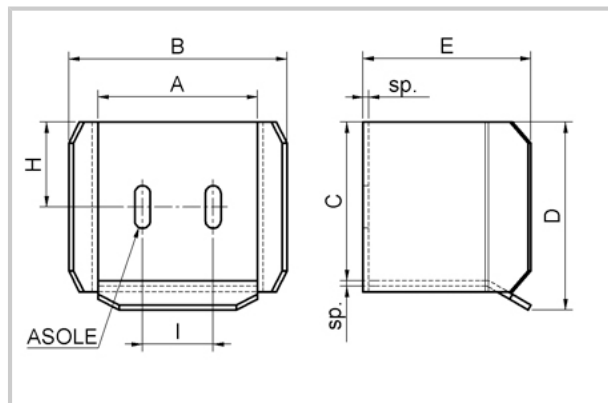

## PIÈCE DE RÉCEPTION DE PORTAIL

COMBI ARIALDO

Pièce de réception portail coulissant  
- acier galvanisé

Référence	Modele	Poutre	Unité de vente
310700300700	Grand	140	L'unité
310700300600	Moyen	98	L'unité
310700300500	Petit	67	L'unité