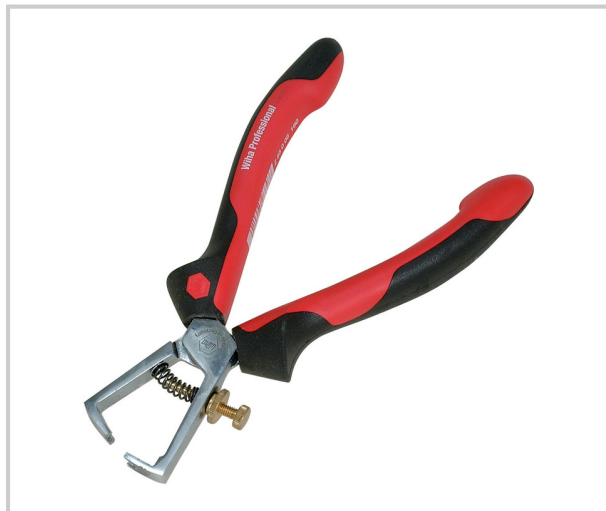

## PINCE À DÉNUDER

WIHA

Tranchant à prisme pour coupe de précision, coupe même les câbles d'isolation. Dénudage simple des câbles et fils jusqu'à un diamètre de 5mm/10mm<sup>2</sup> en coupe transversale. Gainage Bi-matière grand confort. Acier spécial trempé.

Référence

Unité de vente

380300602600

L'unité

### CARACTÉRISTIQUES

- Longueur : 160