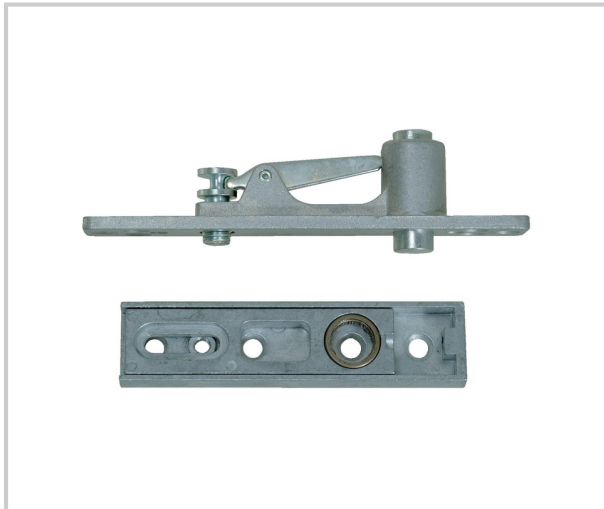

PIVOT DU HAUT

DORMA

Pivot du haut avec roulement à aiguilles.
Fonte d'aluminium.

Référence	Unité de vente
310401000800	L'unité