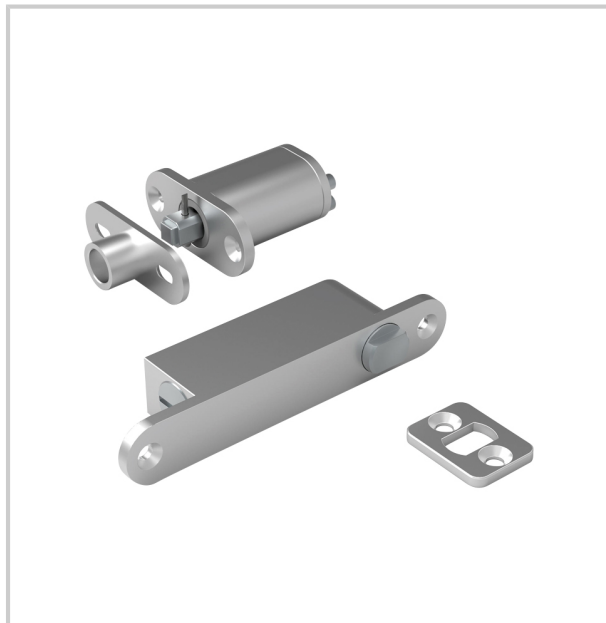

## PIVOT INVISIBLE PIVOTICA 45KG

ARGENTA - ARLU

La charnière pivotante PIVOTICA est un système invisible à monter dans la porte (haut et bas).

Grâce à ses dimensions compactes, elle est simple à monter et convient pour des portes pivotantes à hauteur plafond (portes toute hauteur).

Ce système de pivot innovant permet de choisir le point de rotation de la porte (à une distance minimum de 40mm de l'extrémité de la porte) ; ainsi on peut faire pivoter des portes larges par le milieu, et il convient tant pour des portes gauches que droites.

Cette charnière pivot ne nécessite plus d'encadrement, on peut aligner la porte avec le mur.

Elle permet une ouverture dans les deux sens avec positionnement fixe de la porte à + ou - 90°.

Convient pour les enfants (ouverture facile).

La PIVOTICA est de préférence utilisée en combinaison avec la fermeture magnétique MAGNOTICA PRO d'ARGENTA.

Charge maxi 45 kg  
Décor Inox / Brossé  
Epaisseur de porte mini 40 mm  
Hauteur de porte 3000 mm  
Largeur de porte 1500 mm  
Matériau Inox / Aluminium