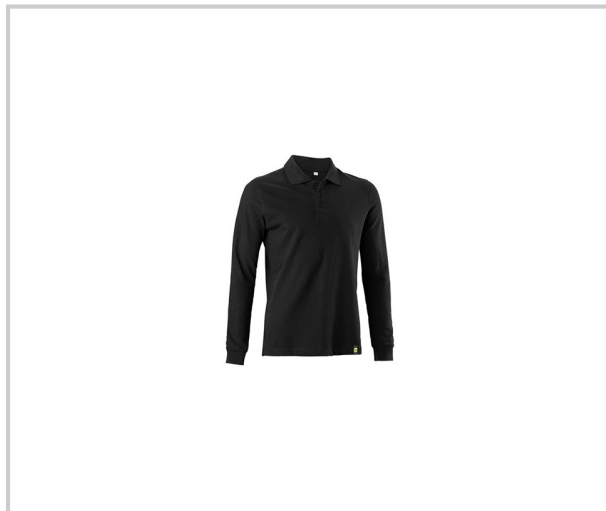

## POLO NOIR MANCHES LONGUES ATLANTIS

DIADORA

Polo piqué manches longues  
- Modèle Athlantis II  
- Noir (autre couleurs sur commande)  
- 100% coton - 240g/m<sup>2</sup>

Référence	Taille	Équivalence Taille	Unité de vente
370100201900	S	36	L'unité
370100202000	M	38	L'unité
370100202100	L	40	L'unité
370100202200	XL	42	L'unité
370100202300	XXL	44	L'unité
370100202400	XXXL	46	L'unité

### CARACTÉRISTIQUES

- Couleur : Noir