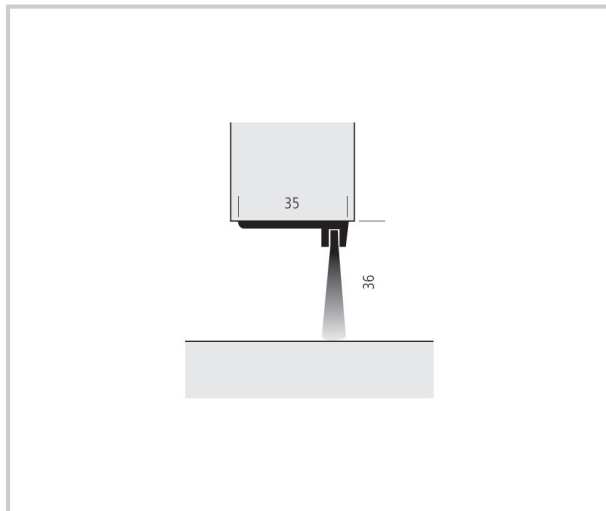

PROFIL SUPPORT SEUL

ELLEN

Bas de porte en aluminium avec brosse à 90° pour portes, coulissants.
Leur support à 90° leur permet une fixation sous la porte.

Référence	Type	Unité de vente
310601802900	Brosse	L'unité
310601803000	Brosse + Support	L'unité