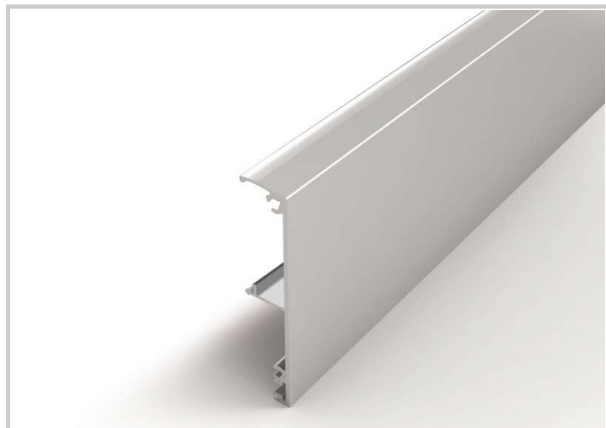

PROSLIDE : PROFIL CACHE RAIL PLAFOND RENSON

Référence	Unité de vente
340301008600	L'unité

CARACTÉRISTIQUES

- Couleur : Argent
- Longueur : 3M