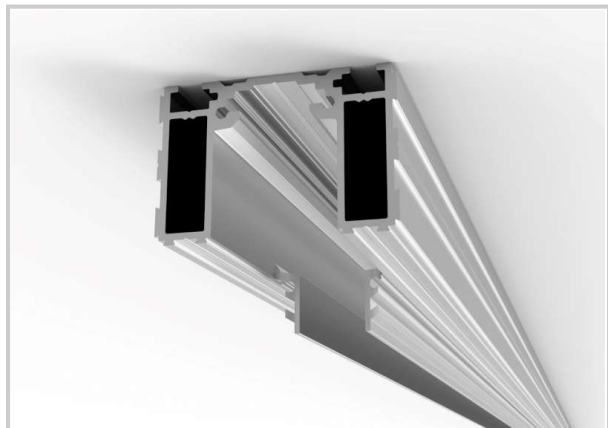

PROSLIDE : PROFIL INVISIBLE

ARGENTA - ARLU

Référence	Longueur	Module ESSI	Unité de vente
340301010100	2M	Oui 1	L'unité
340301010200	3M	Oui 2	L'unité