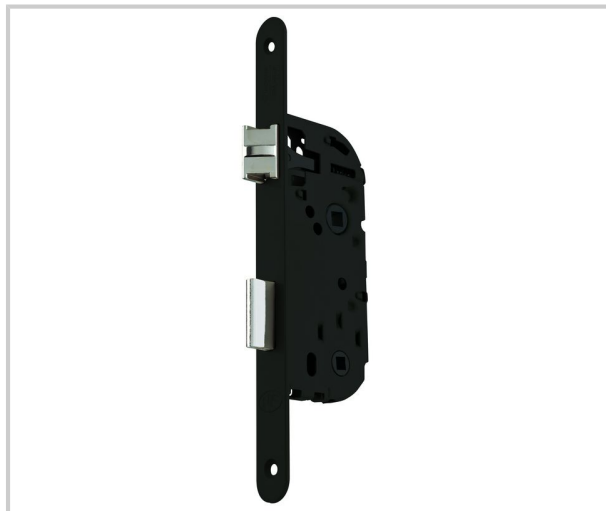

## SERRURE À LARDER À CONDAMNATION NF

VACHETTE

- Type "petit" Coffre ép 11mm
- Acier embouti
- Epoxy granité noir
- Axe: 40 mm
- EA: 70mm
- Réversible sans démontage
- Fouillot carré de 7 mm
- Têtière 20mm bouts ronds
- Livrée avec gâche plate 20mm
- Garantie 10 ans

Certifié NF P 26-409  
n° de certification: 2B400C2HD20

Référence	Sens	Unité de vente
310302204000	Gauche	L'unité
310302204100	Droite	L'unité

### CARACTÉRISTIQUES

- Couleur : Noir