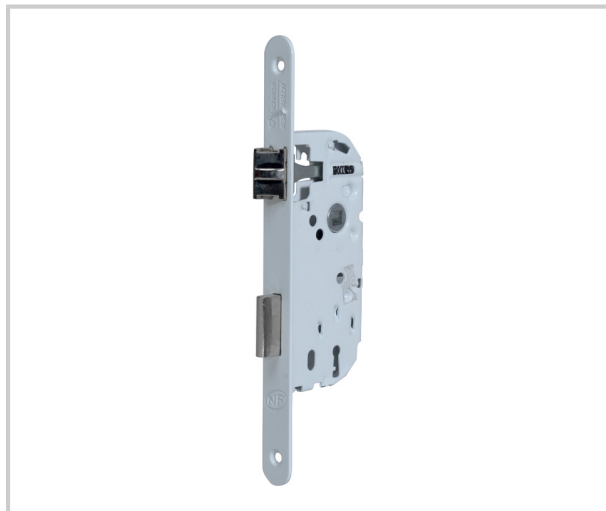

SERRURE À LARDER PÊNE 1/2 T NF

VACHETTE

- Type "petit" Coffre ép 11mm
 - Acier embouti
 - Epoxy granité noir
 - Axe 40 mm
 - Réversible sans démontage
 - Pêne 1/2T en alliage
 - Fouillot carré de 7 mm
 - Têtière 20mm bouts ronds
 - 1 clé 6 variures
 - Livrée avec gâche plate 20mm
 - Garantie 10 ans
- Certifié NF P 26-409
n° de certification: 2B400C2HD20

Référence	Unité de vente
310302204300	L'unité

CARACTÉRISTIQUES

- Bouts : Ronds
- Sens : Droite