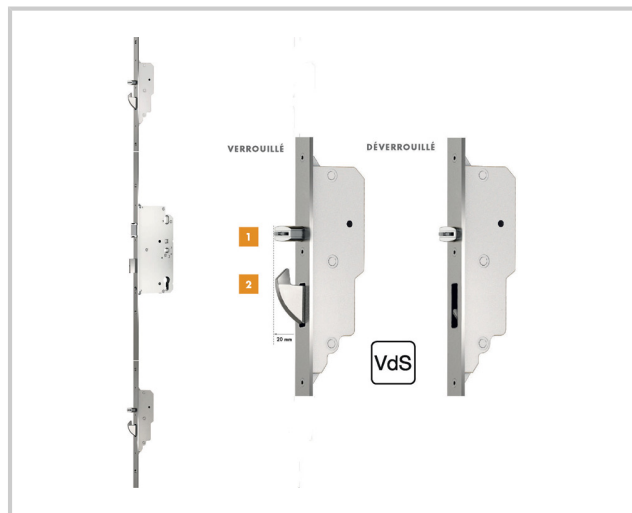

## SERRURE AUTOMATIQUE AS3600

KFV

### Serrure multipoints automatique

- Verrouillage par déclenchement mécanique
- Pêne demi-tour Softlock
- Sécurité grâce aux pènes crochets et pènes ronds
- Saillie du pêne dormant de 15 mm
- Motorisable par adjonction d'un moteur de la gamme Genius

Référence	Axe (mm)	Finition tête	Lg tête (mm)	Modele	Section tête	Unité de vente
310305330000	35	Zinguée	2170	B001	U 24 x 6	L'unité
310305327300	35	Laquée 9007	1855	B166	U 24 x 6	L'unité
310305327500	35	Zinguée	2170	B001	P 24 x 3	L'unité
310305332100	35	Zinguée	2400	B003	U 24 x 6	L'unité
312305332200	35	Zinguée	2170	B298	U 24 x 6	L'unité
310305327400	40	Zinguée	2170	B001	U 24 x 6	L'unité
310305327600	40	Zinguée	2170	B001	P 24 x 3	L'unité

### CARACTÉRISTIQUES

- Carré (mm) : 8
- Entraxe (mm) : 92
- Nombre de points de fermeture : 5
- Schéma : 1
- Type points de fermeture auxiliaires : Pêne-verrou et crochet automatique
- Verrouillage : A la clé