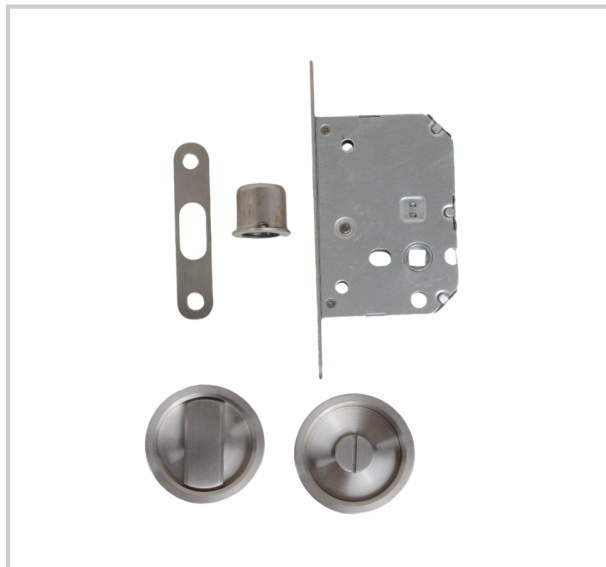

SERRURE + CUVETTE POUR PORTE COULISSANTE CONDT

DESIGN-MAT

Informations techniques:

- Matériau : inox finition brossé
- Design rond
- Bdc/cd sans voyant
- Contenu détaillé du kit :
 - 1 serrure bdc/cd sans voyant (têtière en inox bossé)
 - 1 gâche en inox brossé
 - 2 cuvettes inox brossé avec fonction condamnation / dé condamnation sans voyant
 - 1 tire-doigt en inox brossé

Unité de vente

L'unité

CARACTÉRISTIQUES

- **Fonction** : CONDT
- **Rosace** : rond