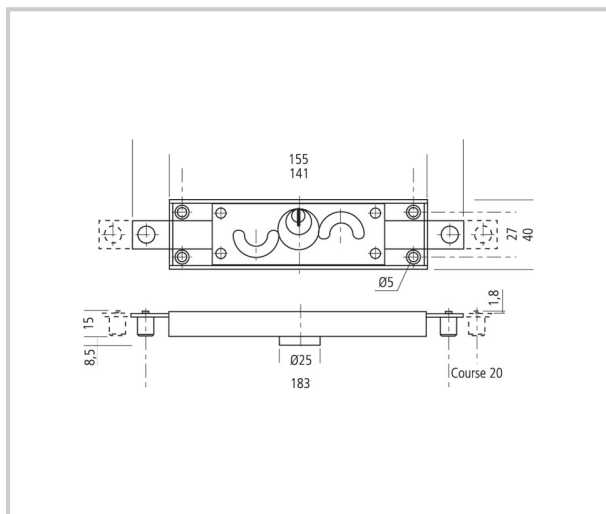

SERRURE DE RIDEAU MÉTALLIQUE

Serrure livrée avec 2 clés
Manoeuvre des pènes à la clé

Référence	Unité de vente
310306301600	L'unité