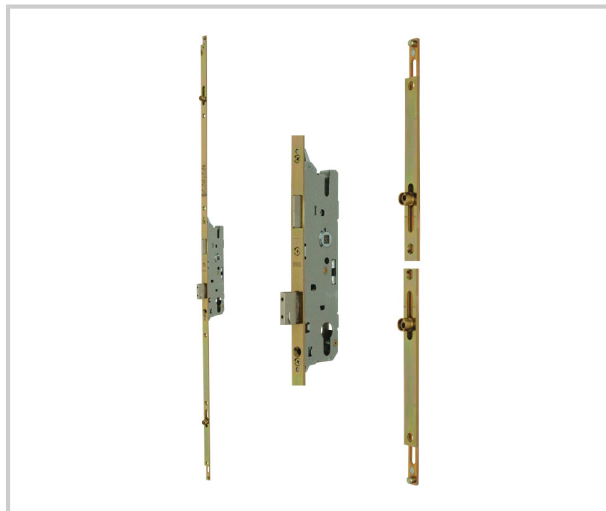

SERRURE MODULABLE 856 TYPE 1

FUHR

Verrouillage des pènes ronds et des rouleaux par relevage de la béquille
Pêne 1/2 tour réversible
Fouillot carré de 8 mm
Entraxe 92 mm
Têtière zinguée argent 900 mm x 16 mm
Livrée sans cylindre

Référence	Axe	Unité de vente
310303921800	25	L'unité
310303921900	30	L'unité

CARACTÉRISTIQUES

- Têtière : P 16 x 3 x 900