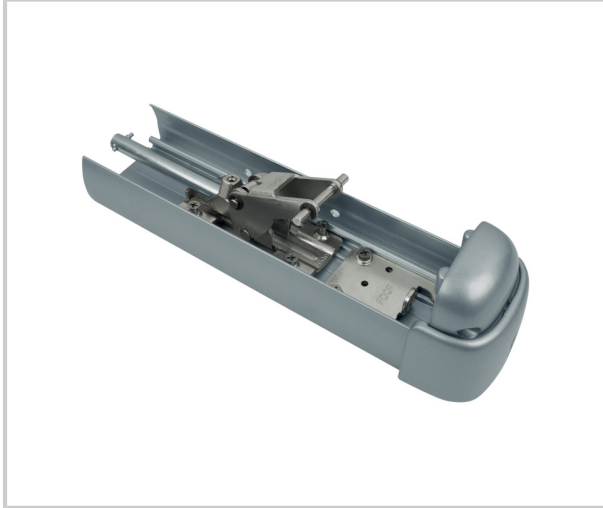

SUPPORT PUSH OLTRE

FAPIM

Support central avec mécanisme en acier zingué.
Apte pour porte coupe-feu et coupe-fumée.

Référence	Longueur	Teinte	Aspect	Unité de vente
310306231500	1252	Argent G6	Satiné	L'unité
310206351000	1252	Helium NJ	Brillant	L'unité
310306231600	1252	Blanc 9010	Brillant	L'unité
310306231700	1252	Blanc 9016	Brillant	L'unité
310306231800	1252	Noir 9005	Mat	L'unité
310306242100	1252	Blanc 9016	Mat	L'unité
310306242200	1252	Gris 9006	Mat	L'unité
310306231100	952	Argent G6	Satiné	L'unité
310306231200	952	Blanc 9010	Brillant	L'unité
310306231300	952	Blanc 9016	Brillant	L'unité
310306245700	952	Blanc 9016	Mat	L'unité
310306231400	952	Noir 9005	Mat	L'unité
	952	Helium NJ	Brillant	L'unité