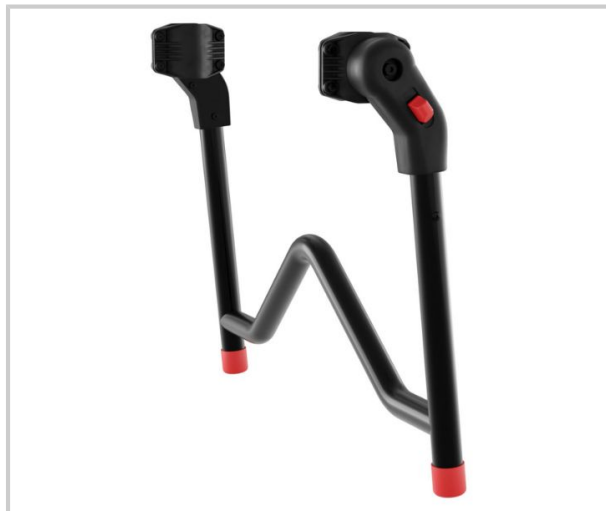

## TOP SUPPORT POUR PRIME TELESTEPS

Convient à toutes les échelles Prime  
pliable pour un transport plus facile  
une utilisation sur les murs, les poteaux et les coins  
léger, fabriqué en aluminium  
facile à monter  
dimensions : 525 x 397 x 74 mm  
poids : 0,79 kg.