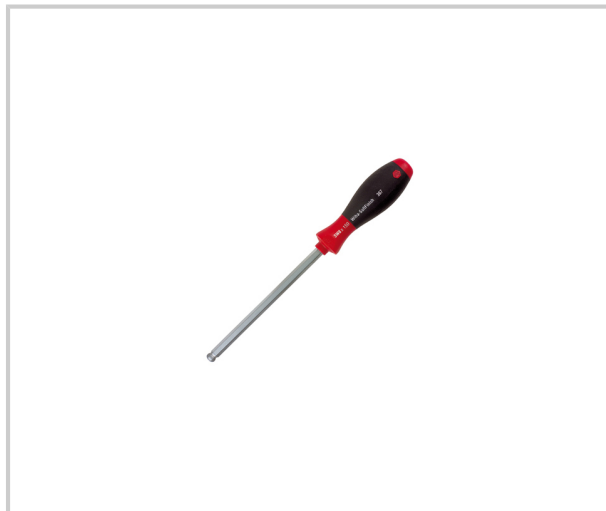

TOURNEVIS 6 PANS TÊTE SPHÉRIQUE

WIHA

Tournevis 6 pans à tête sphérique SoftFinish.
Acier au chrome-vanadium, entièrement trempé, chromé mat.
Manche ergonomique SoftFinish multi-composants avec protection anti-dérapante.
Idéal pour les endroits difficiles d'accès: la tête sphérique permet à l'utilisateur de travailler des angles allant jusqu'à 25°.

| Référence | 6 pans | Unité de vente |
|--------------|-----------|----------------|
| 380300406800 | Mâle 2 mm | L'unité |
| 380300406900 | Mâle 3 mm | L'unité |
| 380300407000 | Mâle 4 mm | L'unité |
| 380300407100 | Mâle 5 mm | L'unité |

CARACTÉRISTIQUES

- Longueur : 100 mm