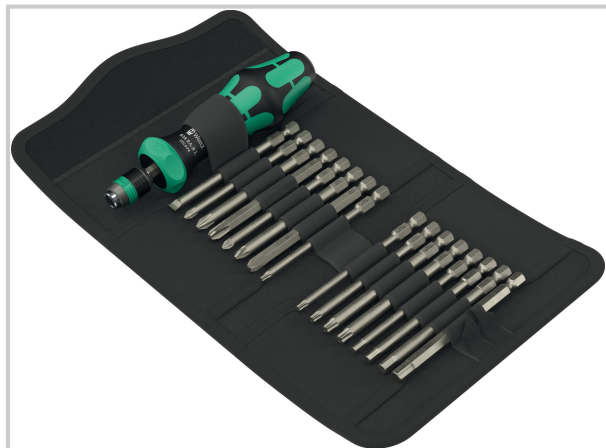

TOURNEVIS MULTILAMES KRAFTFORM KOMPAKT 60 RA-R1 (JEU DE 17)

WERA

Composition :

- 838 RA-R L : 1/4" x 140 mm
- 851/4 Z PH : PH 1 x 89 mm, PH 2 x 89 mm, PH 3 x 89 mm
- 855/4 Z PZ : 1 x PZ 1 x 89 mm, 1 x PZ 2 x 89 mm, 1 x PZ 3 x 89 mm
- 867/4 Z TORX® BO : TX 10 x 89 mm, TX 15 x 89 mm, TX 20 x 89 mm, TX 25 x 89 mm, TX 30 x 89 mm
- 840/4 Z Hex-Plus : 1 x 3 x 89 mm, 1 x 4 x 89 mm, 1 x 5 x 89 mm, 1 x 6 x 89 mm
- 800/4 Z : 1 x 5.5 x 89 mm.

Référence

Unité de vente

380300490000

L'unité