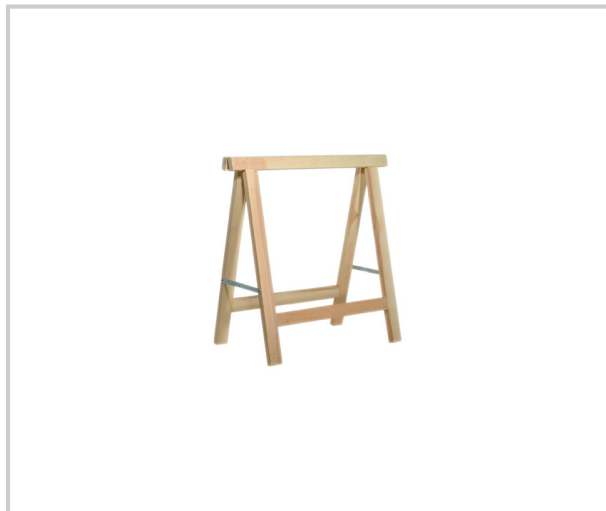

## TRÉTEAU HÊTRE MASSIF FRANCOIS

En hêtre massif  
Pliant 80 x 80 cm  
Section 52 x 34 mm  
Compas d'ouverture à arrêt  
Charge admissible : 400kg/paire  
Poids 6 kg

Référence	Unité de vente
<b>380700504100</b>	L'unité