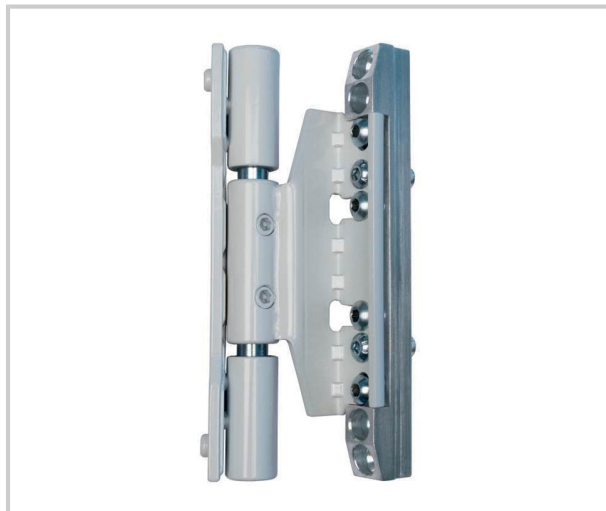

TRIXACTA | PAUMELLE RÉGLABLE 3D

OTLAV

TRIXACTA | Fiche réglable en 3 dimensions pour profils avec gorge européenne et axe 13 mm - pour portes lourdes.

- Adaptée aux profils avec gorge européenne et axe 13 mm, qui est un standard très utilisé pour les menuiseries aluminium mais également pour celles en bois et PVC.
- L'implantation de la fiche directement dans la rainure de ferrage garantit stabilité et charges élevées.
- Réglage tridimensionnel exécutable avec une seule clé hexagonale de 4 mm.
- Equipé avec caches.
- Rayon d'ouverture: 180°.

Gamme: trixacta.

Typologie: pour gorge européenne axe 13.

Domaine d'emploi: pvc.

Diamètre: 18 mm.

Poids porte: 160 kg.

Finitions: plastifié blanc (ral 9016).

Référence

Unité de vente

310101424500

L'unité

CARACTÉRISTIQUES

- **Axe** : 13 mm
- **Recouvrement** : 20 mm
- **Teinte** : Blanc 9016