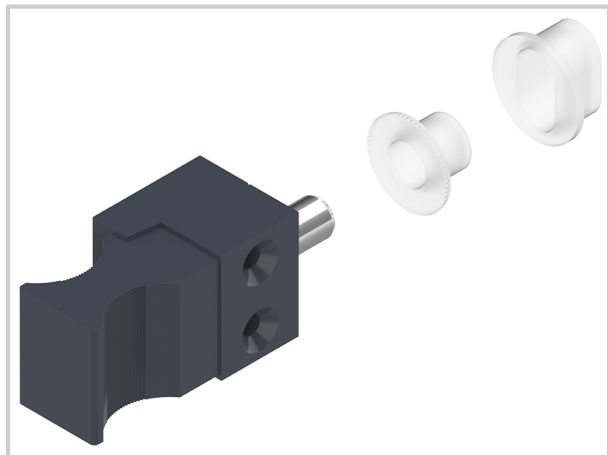

## VERROU DE CONDAMNATION FIXATION LATÉRALE

CROISEE DS

Verrou de condamnation pour coulissant

Référence	Saillie de l'axe (mm)	Teinte	Aspect	Unité de vente
320200101900	14.5	Blanc 9010	Brillant	L'unité
320200106500	14.5	Blanc 9016	Mat	L'unité
320200102000	14.5	Noir 9005	Mat	L'unité
320200101000	19.5	Gris 9006	Mat	L'unité
320200102100	19.5	Blanc 9010	Brillant	L'unité
32000106600	19.5	Blanc 9016	Mat	L'unité
320200102200	19.5	Noir	Mat	L'unité
320200100600	9.5	Gris 9006	Mat	L'unité