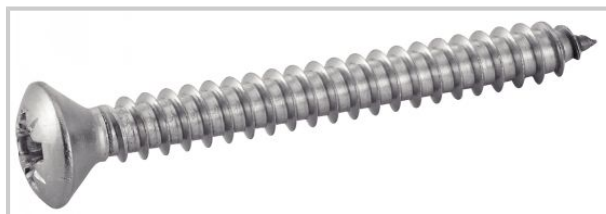

VIS TÔLE INOX TÊTE BOMBÉE POZI

ACTON

Vis inox A2
- tête fraisée bombée.
- Din 7983

Référence	Diametre	Longueur	N	Unité de vente
350106713000	2,9	9,5	4	L'unité
350106713100	2,9	13	4	L'unité
350106713200	2,9	19	4	L'unité
350106713300	2,9	25	4	L'unité
350106713400	3,5	9,5	6	L'unité
350106713500	3,5	13	6	L'unité
350106713600	3,5	16	6	L'unité
350106713700	3,5	19	6	L'unité
350106713800	3,5	25	6	L'unité
350106713900	3,5	32	6	L'unité
350106714000	3,5	38	6	L'unité
350106714100	3,9	9,5	7	L'unité
350106714200	3,9	19	7	L'unité
350106714300	3,9	25	7	L'unité
350106714400	3,9	32	7	L'unité

Référence	Diametre	Longueur	N	Unité de vente
350106714500	3,9	38	7	L'unité
350106714600	4,2	13	8	L'unité
350106714700	4,2	19	8	L'unité
350106714800	4,2	25	8	L'unité
350106714900	4,2	45	8	L'unité
350106715000	4,2	50	8	L'unité
350106715200	4,8	19	10	L'unité
350106715300	4,8	32	10	L'unité
350106715400	4,8	38	10	L'unité