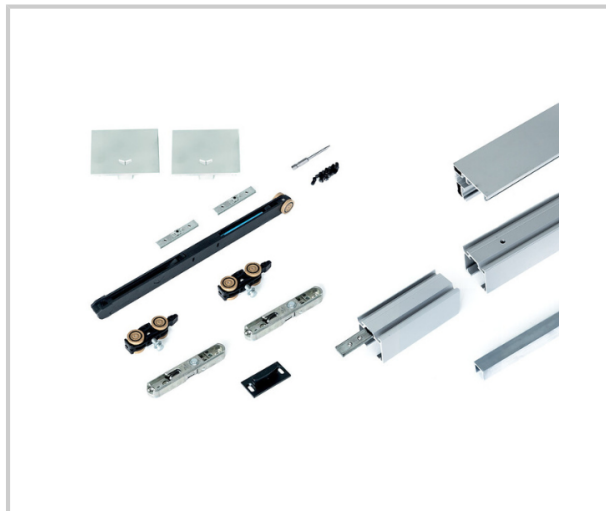

## XPERTA : KITS COMPLETS RAIL + GARNITURES

ARGENTA - ARLU

Kits complets rail + garnitures 2x softcloses.  
Longueur de rail : 2000 mm  
Pour poids de porte : 100 Kg  
Application : 2 amortisseur Softcloses

Référence	Teinte	Unité de vente
340301015900	Gris F1	L'unité
340301016000	Noir	L'unité